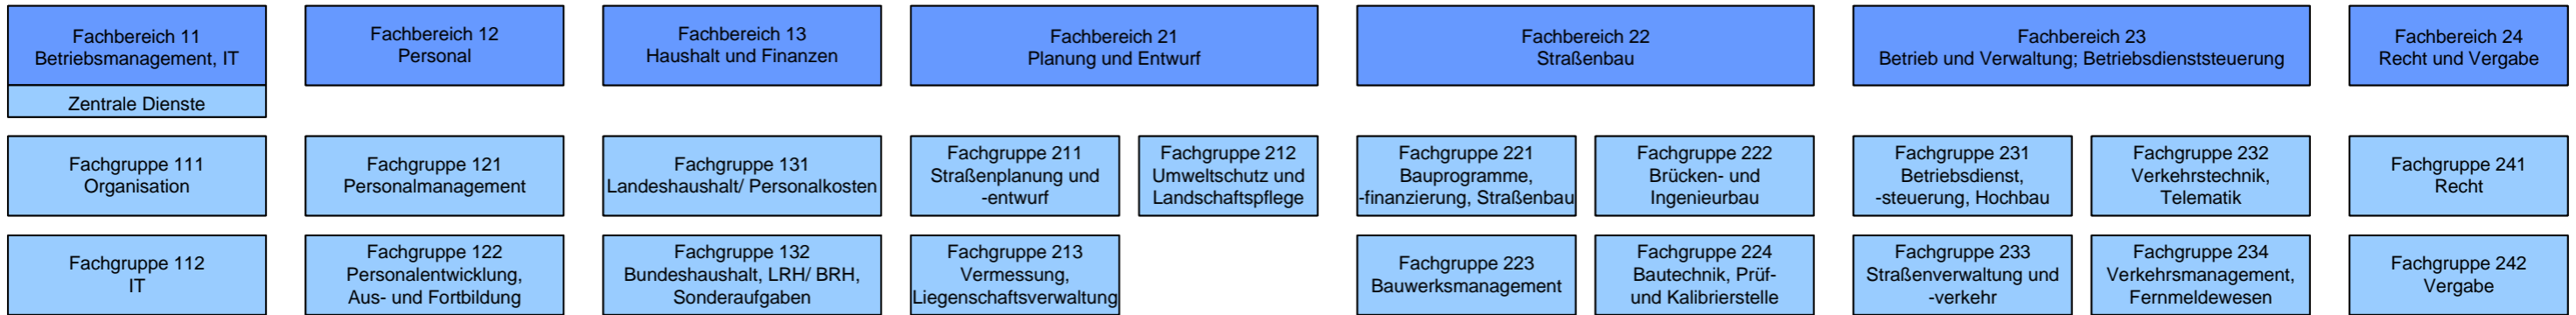

Landesstraßenbaubehörde Sachsen-Anhalt (LSBB LSA)

Präsident

Ständiger Vertreter (FL 1)

Stabsstellen: Controlling/ Interne Revision/ Arbeitssicherheit/ Presse- und Öffentlichkeitsarbeit/ Datenschutz/ IT-Sicherheit/ Gewässerschutz

**Funktionalbereich 1
Service und Finanzen**

**Funktionalbereich 2
Straßenbau und -betrieb**

Stabsstelle: Building Information Modeling

Stabsstelle Zuwendungsbau

Zentrale

Regionalbereich
Mitte/ Nord/ Ost/ Süd/ West