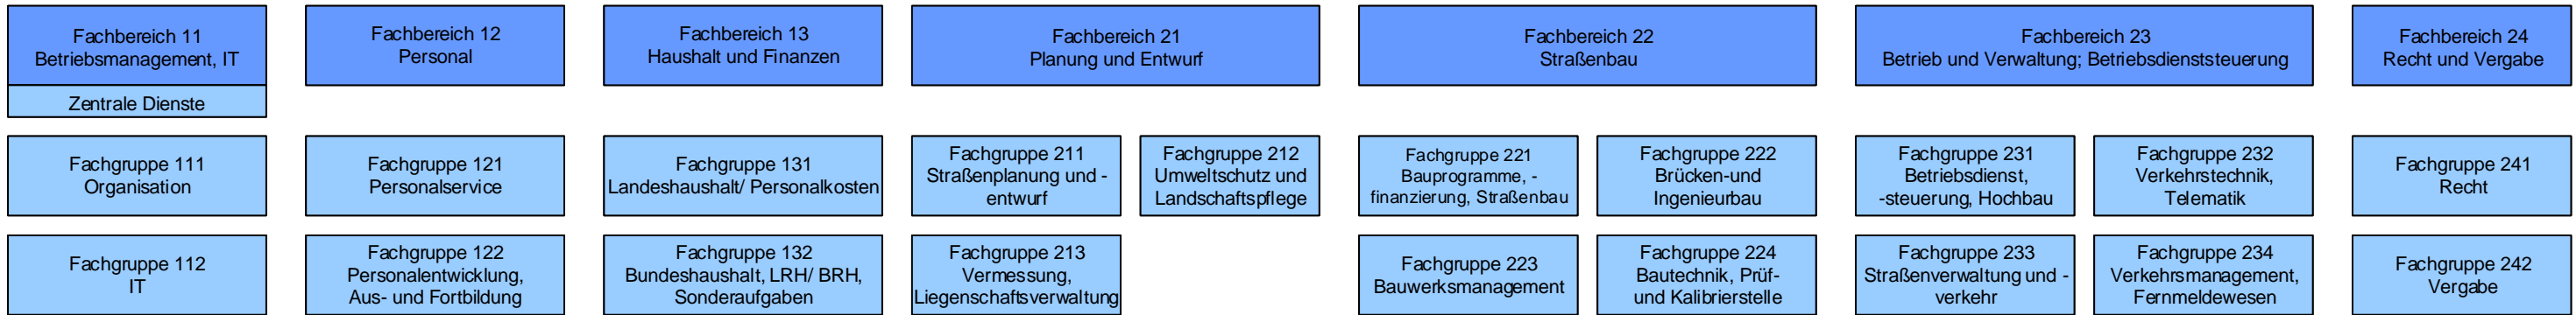

Landesstraßenbaubehörde Sachsen-Anhalt (LSBB LSA)

Präsident

Ständiger Vertreter (FL 1)

Stabstellen: Controlling/ Interne Revision/ Arbeitssicherheit/ Presse- und Öffentlichkeitsarbeit/ Datenschutz/ IT-Sicherheit/ Gewässerschutz

**Funktionalbereich 1
Service und Finanzen**

**Funktionalbereich 2
Straßenbau und -betrieb**

Stabstelle: Building Information Modeling

Zentrale

Regionalbereich
Mitte/ Nord/ Ost/ Süd/ West